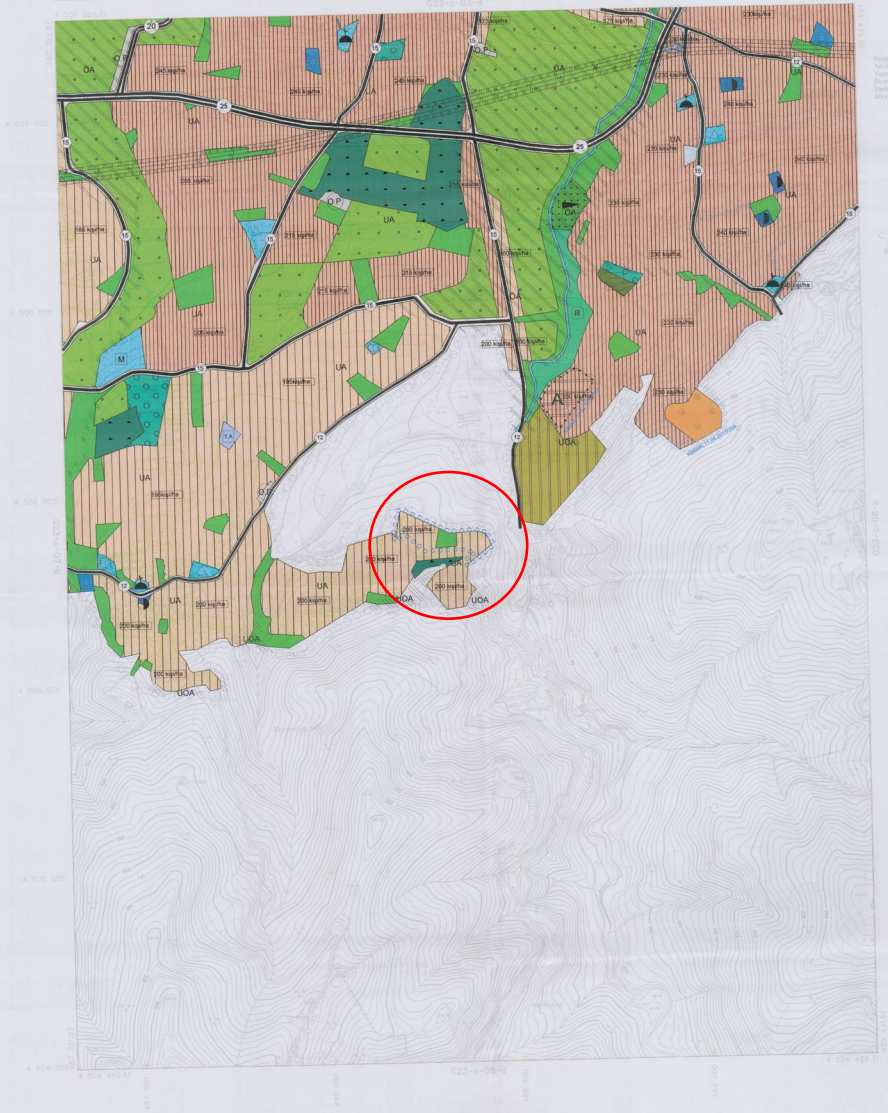

KOCAELI
G23-c-08-a

G23-c-03-d

ÖZET

15.05.2004

1:5000

Harita İçerisindeki ve Harita İçerisindeki

KONTROL
Harita İçerisindeki ve Harita İçerisindeki

KOCAELI - G23-c-08-a