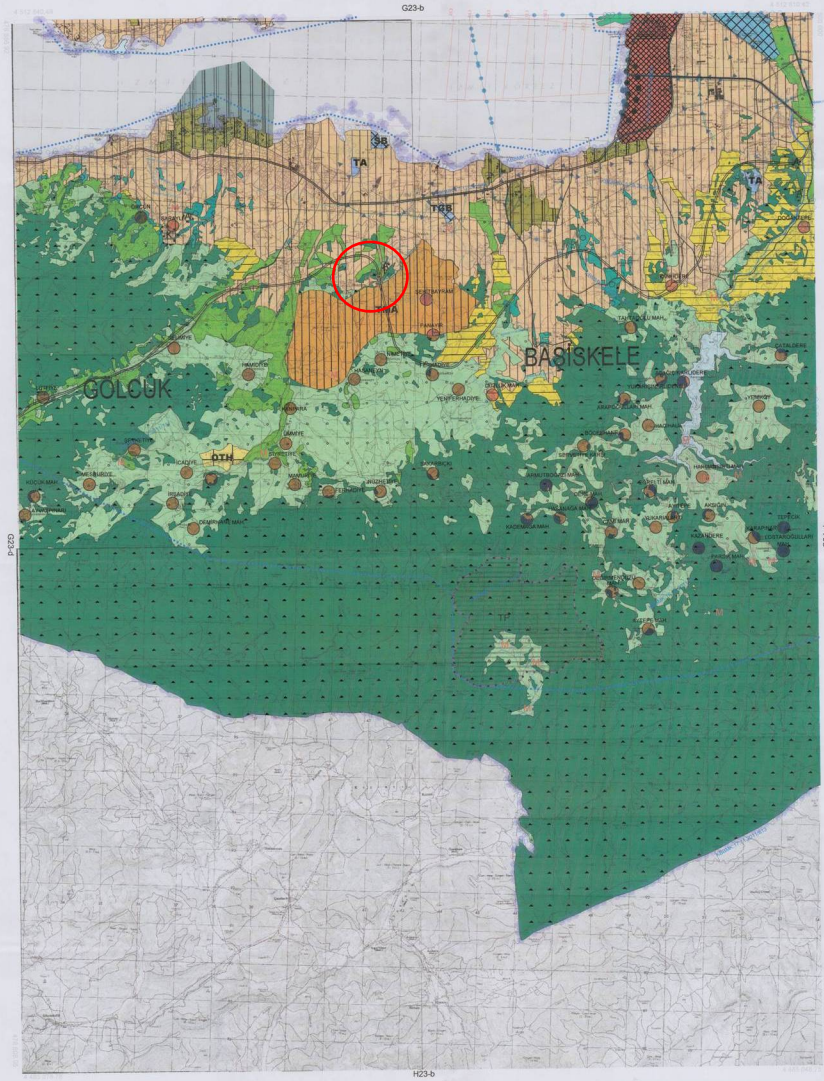

KOCAELI-GÖLCÜK
(GÖLCÜK)
G23-c

1/50000

KOCAELI-GÖLCÜK-G23-c
(GÖLCÜK)

KOCAELI
G23-c-08-a

G23-c-03-d

ÖZET

Kocaeli Bölgesinde Belirli
Tehlikeli Fotoğrafçılık Alanları
Belirlemek İçin Hazırlanan
Düzenli Ölçekli Harita 2004
Yılı İçin Hazırlanan 1/50.000 Ölçekli
Harita İçerisindeki ve Harita

15.05.2004

1:5000

Harita 2004 Yılı İçin Hazırlanan Üst Harita
Harita Projesi : 1/50.000 Ölçekli Harita
Harita İçerisindeki ve Harita İçerisindeki

Harita İçerisindeki ve Harita İçerisindeki

KONTROL
Harita İçerisindeki ve Harita İçerisindeki

KOCAELI - G23-c-08-a